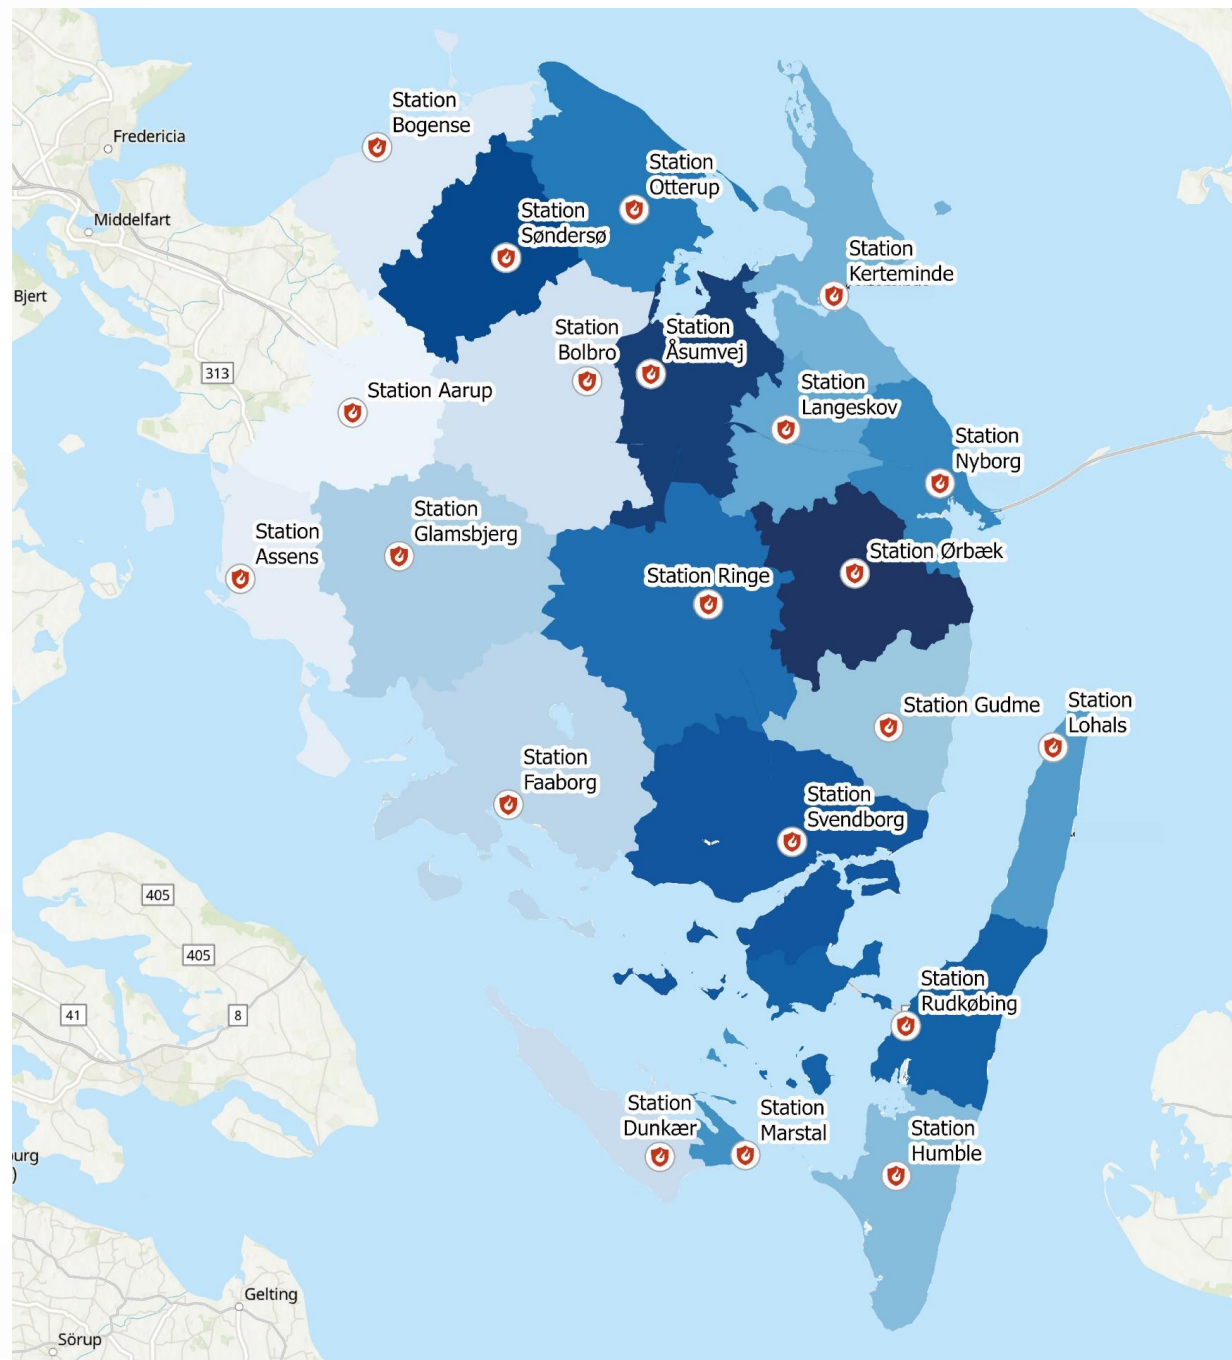

Beredskab Fyn

21 brandstationer

7 indsatsledervagtområder

2 uddannelsescentre

4 frivilligstationer

9 ø-beredskaber og 2 andre stedlige beredskabsstyrker

Fælles arbejdsmiljøindsats

- Støtte fra BAU (Branchearbejdsmiljøudvalget)
- Udvikling af en sikkerhedskultur mhp. forebyggelse af partikelforurening
- Ikke kun fokus på at håndtere en partikelforurening efter indsats, men der tænkes også i forebyggende tiltag før og under indsats
- Adfærdskampagne "Farvel til SOD"
- Forankret i "Beredskab Fyn – et fælles beredskab"